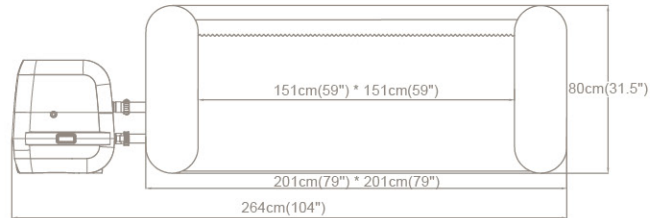

**FREEZE SHIELD™
 WINTERIZING SYSTEM**

HYDROJET PRO™

ITEM · Article · Artículo · Artikel · Artikel · Prodotto · Artykuł

60033

201 x 201 x 80cm
 79" x 79" x 31,5"

LAY-Z-SPA™
 MALDIVES
 HYDROJET PRO™

MATERIAL · Matériel · Material · Material · Materiaal · Materiale · Material