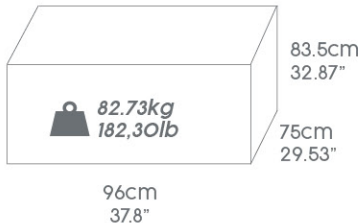

**FREEZE SHIELD™
 WINTERIZING SYSTEM**

HYDROJET PRO™

ITEM · Article · Artículo · Artikel · Artikel · Prodotto · Artykuł

60033

201 x 201 x 80cm
 79" x 79" x 31,5"

LAY-Z-SPA™
 MALDIVES
 HYDROJET PRO™

MATERIAL · Matériel · Material · Material · Materiaal · Materiale · Material